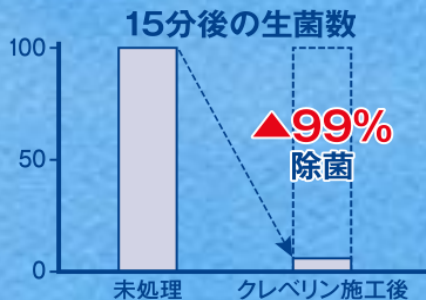

②クレベリン施工サービス

ディーラーなどでクレベリン施工サービスをお願いするのも安心ですね！

車室内除菌

- 洗浄が困難なシートや車室内を除菌
- ウィルスや菌の機能を低下させる
- 二酸化塩素ガスによりウィルス除去&除菌
- タバコやペットの消臭効果

ウイルス
除菌効果

ウイルス
除去効果

効果は約3カ月

施行時間も30分でお待たせしません