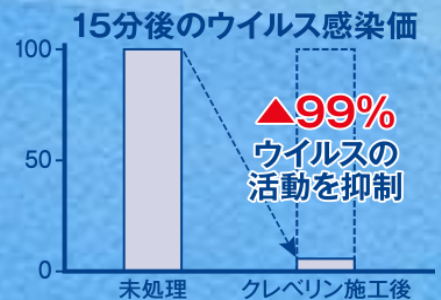

②クレベリン施工サービス

ディーラーなどでクレベリン施工サービスをお願いするのも安心ですね！

車室内除菌

- 洗浄が困難なシートや車室内を除菌
- ウィルスや菌の機能を低下させる
- 二酸化塩素ガスによりウィルス除去&除菌
- タバコやペットの消臭効果

ウイルス
除菌効果

ウイルス
除去効果

効果は約3カ月

施行時間も30分でお待たせしません