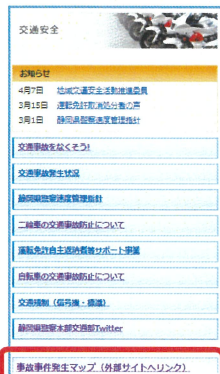

交通安全情報

令和 4 年 5 月 26 日
第 6 号
静岡県警察本部 交通企画課

スマートフォンからもアクセスOK!

事故事件発生マップ

～あなたの身近な事故危険箇所がわかります～

県警ホームページでは、あなたの身近で起きる事故等が一目で分かる事故事件発生マップを公開中です。

お手持ちのスマートフォンやタブレットからも気軽にアクセス可能です。ぜひご利用ください。

1 静岡県警察ホームページから「交通安全」をクリック

2 「事故事件発生マップ」(外部サイトへリンク)をクリック

3 「事故事件発生マップ」の注意事項を読んだらOKボタンをクリック

4 表示する条件を設定したら「この条件で表示する」をクリック

5 事故の発生状況が地図上で表示されます

※ 上記画面はイメージです

例えばこんな使い方も・・・

※ 上記画面はイメージ (パソコン版) です

お子さんと一緒に(子供の目線で・・・)通学路を歩いてみましょう!

危険な場所や、安全確認が必要な場所は、

「どうして危ないのか」

「どのように注意したらいいのか」

を具体的に教えてあげてください。

飛び出し事故を防止するためには、

「止まる」「見る」「待つ」

ことの大切さについて教えてあげてください。

県警ホームページから学校、自宅付近の危険な場所を探してみよう!