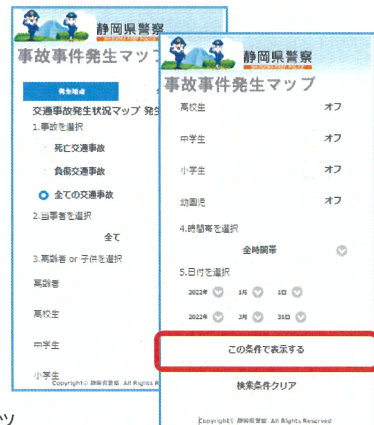

交通安全情報

令和 4 年 5 月 26 日
第 6 号
静岡県警察本部 交通企画課

スマートフォンからもアクセスOK!

事故事件発生マップ

～あなたの身近な事故危険箇所がわかります～

県警ホームページでは、あなたの身近で起きる事故等が一目で分かる事故事件発生マップを公開中です。

お手持ちのスマートフォンやタブレットからも気軽にアクセス可能です。ぜひご利用ください。

1 静岡県警察ホームページから「交通安全」をクリック

2 「事故事件発生マップ」(外部サイトへリンク)をクリック

3 「事故事件発生マップ」の注意事項を読んだらOKボタンをクリック

4 表示する条件を設定したら「この条件で表示する」をクリック

5 事故の発生状況が地図上で表示されます

※ 上記画面はイメージです

例えばこんな使い方も・・・

※ 上記画面はイメージ (パソコン版) です

お子さんと一緒に(子供の目線で・・・)通学路を歩いてみましょう!

危険な場所や、安全確認が必要な場所は、

「どうして危ないのか」

「どのように注意したらいいのか」

を具体的に教えてあげてください。

飛び出し事故を防止するためには、

「止まる」「見る」「待つ」

ことの大切さについて教えてあげてください。

県警ホームページから学校、自宅付近の危険な場所を探してみよう!