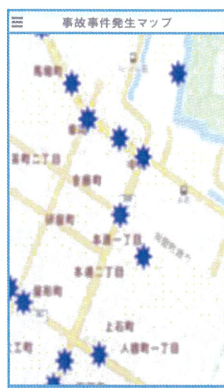

交通安全情報

令和 4 年 5 月 26 日
第 6 号
静岡県警察本部 交通企画課

スマートフォンからもアクセスOK!

事故事件発生マップ

～あなたの身近な事故危険箇所がわかります～

県警ホームページでは、あなたの身近で起きる事故等が一目で分かる事故事件発生マップを公開中です。

お手持ちのスマートフォンやタブレットからも気軽にアクセス可能です。ぜひご利用ください。

1 静岡県警察ホームページから「交通安全」をクリック

2 「事故事件発生マップ」(外部サイトへリンク)をクリック

3 「事故事件発生マップ」の注意事項を読んだらOKボタンをクリック

4 表示する条件を設定したら「この条件で表示する」をクリック

5 事故の発生状況が地図上で表示されます

※ 上記画面はイメージです

例えばこんな使い方も・・・

※ 上記画面はイメージ (パソコン版) です

お子さんと一緒に(子供の目線で・・・)通学路を歩いてみましょう!

危険な場所や、安全確認が必要な場所は、

「どうして危ないのか」

「どのように注意したらいいのか」

を具体的に教えてあげてください。

飛び出し事故を防止するためには、

「止まる」「見る」「待つ」

ことの大切さについて教えてあげてください。

県警ホームページから学校、自宅付近の危険な場所を探してみよう!

←事故事件
マップ
二次元
コード