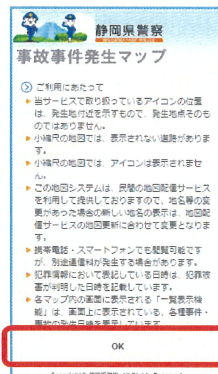

交通安全情報

令和 4 年 5 月 26 日
第 6 号
静岡県警察本部 交通企画課

スマートフォンからもアクセスOK!

事故事件発生マップ

～あなたの身近な事故危険箇所がわかります～

県警ホームページでは、あなたの身近で起きる事故等が一目で分かる事故事件発生マップを公開中です。

お手持ちのスマートフォンやタブレットからも気軽にアクセス可能です。ぜひご利用ください。

1 静岡県警察ホームページから「交通安全」をクリック

2 「事故事件発生マップ」(外部サイトへリンク)をクリック

3 「事故事件発生マップ」の注意事項を読んだらOKボタンをクリック

4 表示する条件を設定したら「この条件で表示する」をクリック

5 事故の発生状況が地図上で表示されます

※ 上記画面はイメージです

例えばこんな使い方も・・・

※ 上記画面はイメージ (パソコン版) です

お子さんと一緒に(子供の目線で・・・)通学路を歩いてみましょう!

危険な場所や、安全確認が必要な場所は、

「どうして危ないのか」

「どのように注意したらいいのか」

を具体的に教えてあげてください。

飛び出し事故を防止するためには、

「止まる」「見る」「待つ」

ことの大切さについて教えてあげてください。

県警ホームページから学校、自宅付近の危険な場所を探してみよう!